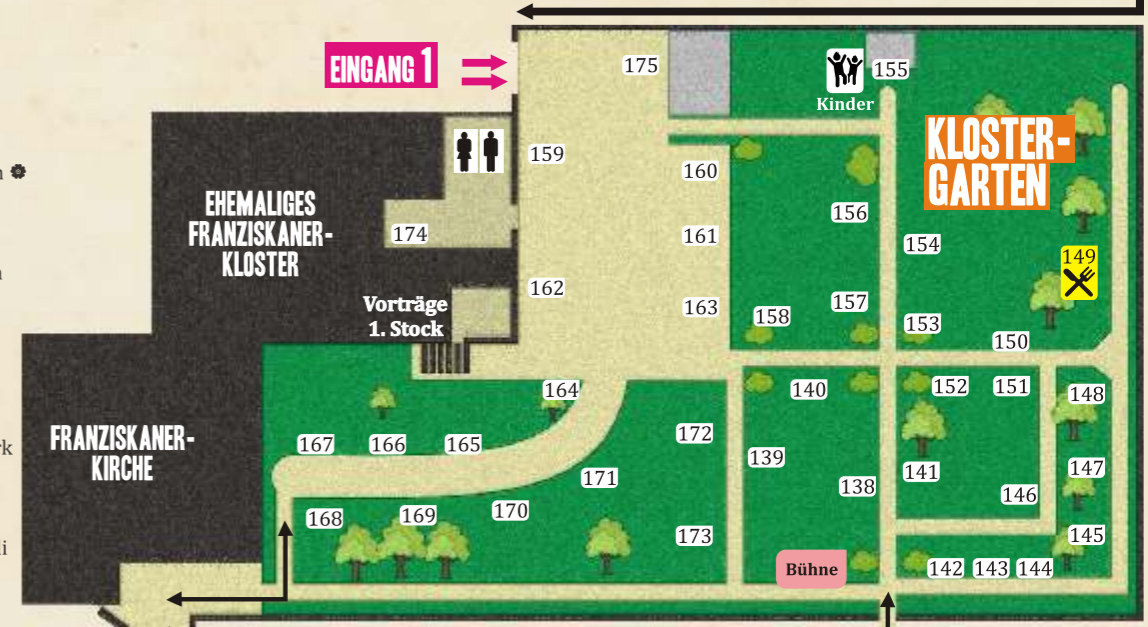

1. Great British Garden Co.
2. Gärtnerei Angermaier
3. Doghammer UG
4. Uli's Werkstatt
5. La Portagioie
6. Rosen Schmid
7. Gartendeko, C. Kastner
8. Marias Blütenzauber
- S. Kunde, Gartenschere
10. FORMAFLORI
11. Relax Whirlpool
- B. Grundbrecher, Holz
- U. Winterrott, Mineralien
14. Baumgart-W, Textiles
- E. Maria Gerhardt Wein
16. Ulibis.com
17. Silberdinger
18. Töpferei Alpin
19. Liebling, Heimattmode
- F. Wolke, Kunsthandwerk
21. DeschPrint
22. Renuka
23. Belgischer Brocken
24. Löwenherz und Tigerlilli
25. Olivenholz M. Garsi
- J. Oehl, Aromaöle
27. Crêperie Glück
28. Schmankerlgeschichtn
29. Doagbatzla Bäda
30. Chips-Standl
31. BRK Tafel Bad Tölz
32. PumberLXund
33. Creado Gartendeko
34. YOANDA Kaffeerösterei
35. Gerstett-Air UG
36. Mein kleiner Laden
37. Ernst's Tonwaren
38. Hacienda Freizeitmöbel
39. Gärtnerei Simon
40. Betonvasen, Chr. Stangl
- B. Harrer Design
42. Vielaltsmanufaktur
43. Monikas-Etagere-Paradies
44. flashingArt.com
45. eela Design, E. Langlouis
46. Spaterra
47. Kräutermanufaktur Sagan
48. Die Garten Engel
49. Soafaseidn
50. Pilz&more
51. Sundarbans
52. Schrattis Vogelhäusl
53. Herzband, K. Hönig
54. Fa. Blütenzauber, Floristik
55. 107 Filzmanufaktur Esau
56. 108 Nähkathl
57. 109 Onami Design
58. 110 Sissi's Schmuckkastl
59. 111 Feinkost Fröhlich
60. 112 Bernstein, M. Kubina
61. 113 Jayas Klangwelt
62. 114 Die Steinpfleger, B. Latein
63. 115 Gaisbergsche Schlosskellerei
64. 116 HerzArt
65. 117 Sissi's Schmuckkastl Basteln
66. 118 R. Bergér, Kräuterpädagogin
67. 119 REICO-Vital, B. Pihl
68. 120 AlpPine Spirits GmbH
69. 121 HOLA PAPAYA TATTOO
70. 122 Raumwirkung
71. 123 Da Kasferdl
72. 124 Isargalerie
73. 125 Hotel zum Rosenbaum
74. 126 Huber Winklhof GbR
75. 127 HS Designs
76. 128 Die Genussmeister GmbH
77. 129 Zirbelzauber Manufaktur